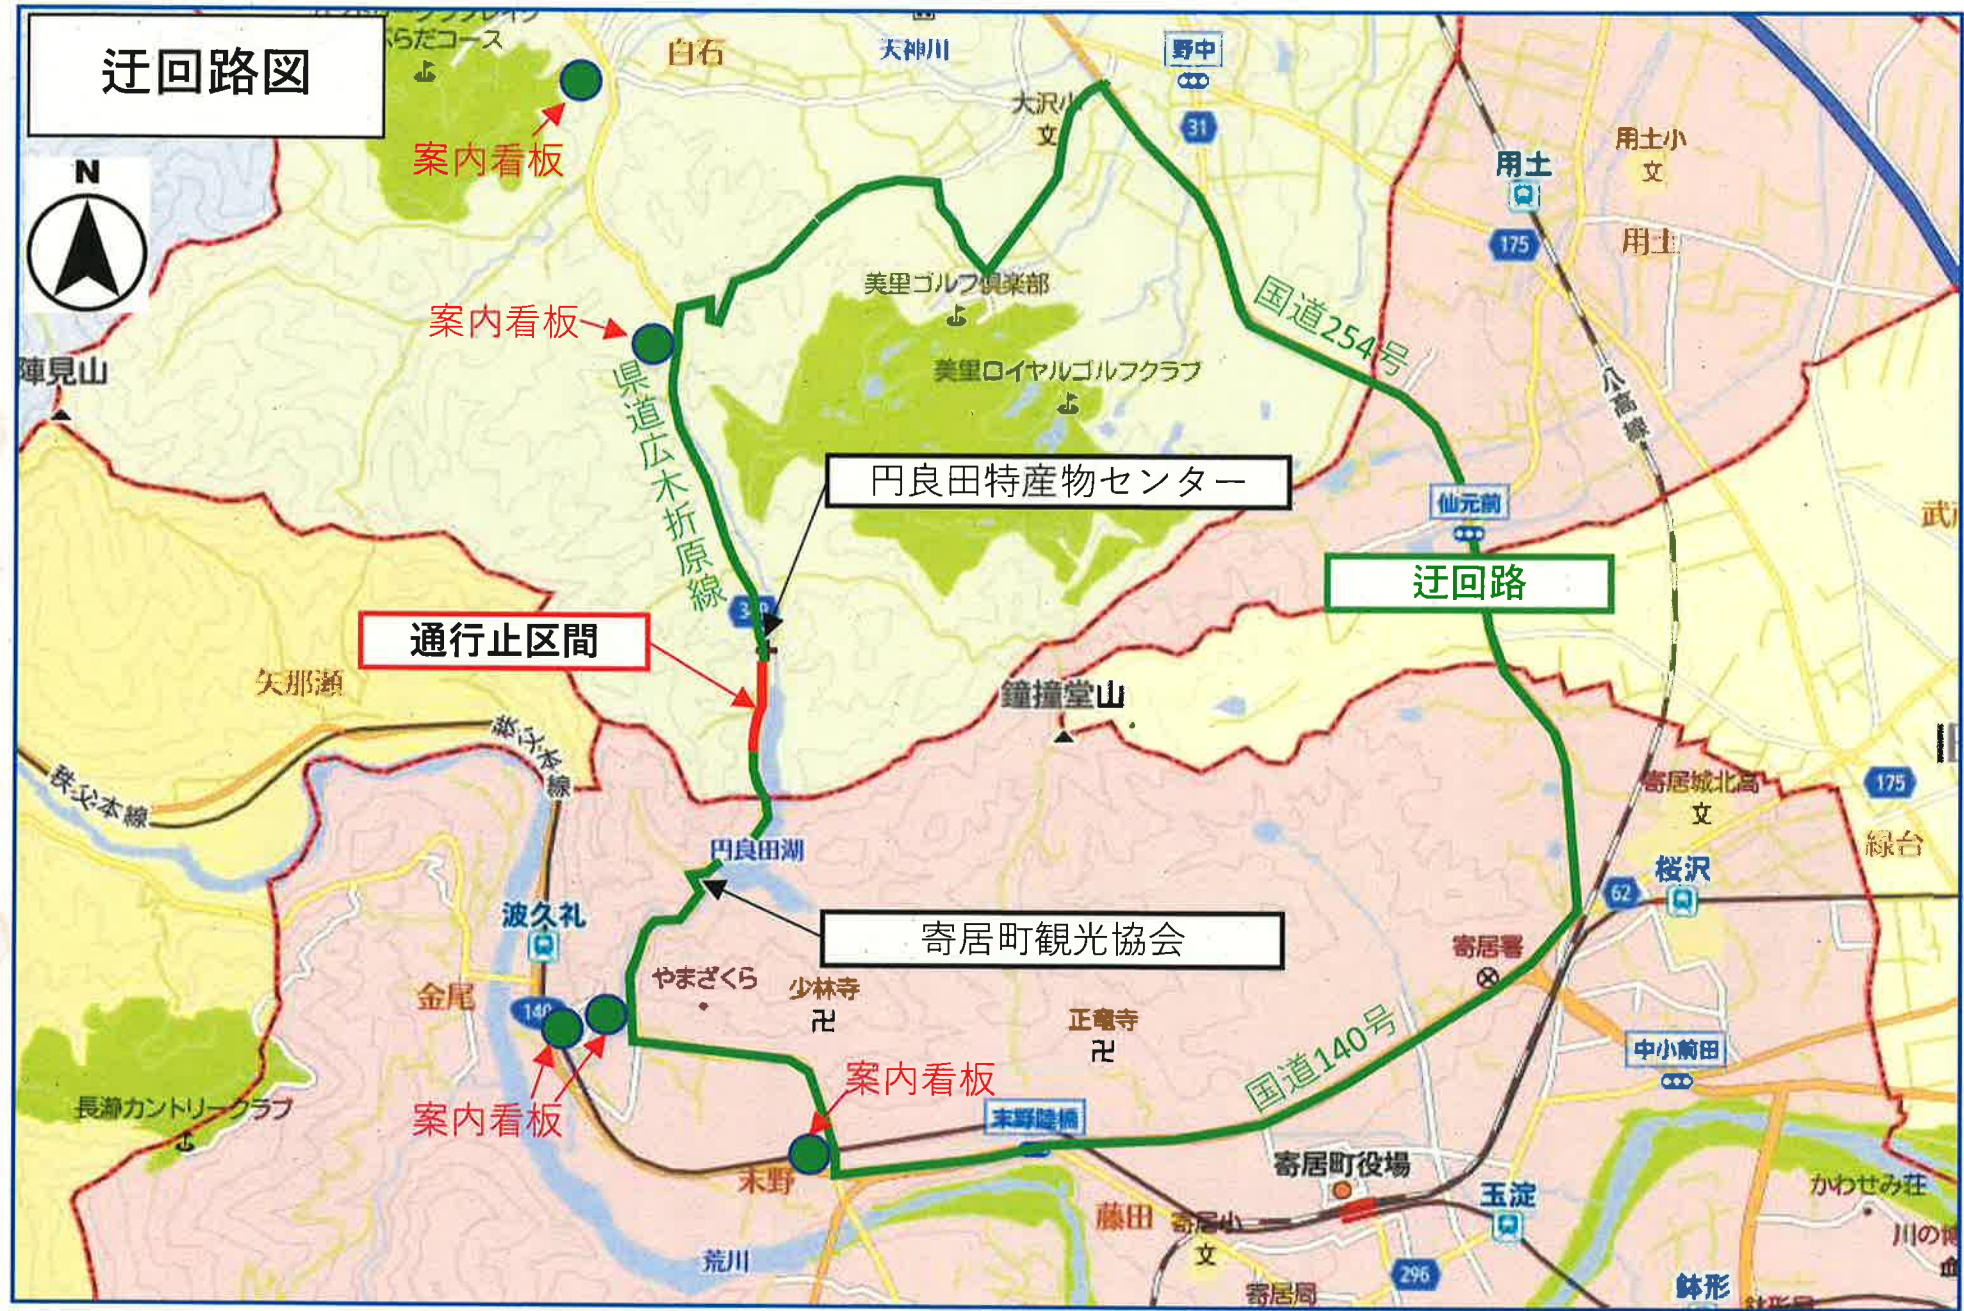

迂回路図

案内看板

案内看板

通行止区間

円良田特産物センター

迂回路

寄居町観光協会

案内看板

案内看板